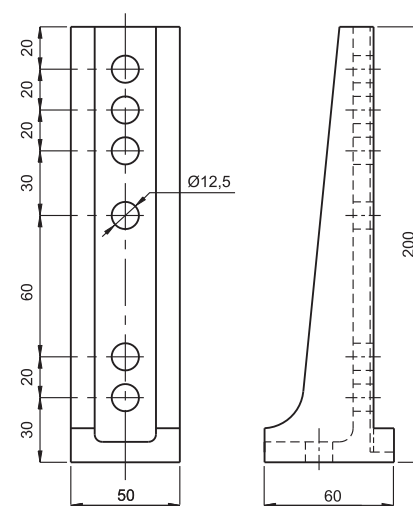

DATI TECNICI - Technical data

materiale	material	policarbonato caricato con fibra di vetro
		fiberglass reinforced polycarbonate
colore	color	rosso / red RAL3002
esenti da alogeni	halogen free	
resistenza all'urto	impact strenght	$\text{kJ/m}^2 > 90$
densità	density	$\text{g/cm}^3 > 1.4$
resistenza a trazione	tensile strenght	$\text{MN/m}^2 > 140$
resistenza a compressione	crushing strenght	$\text{MN/m}^2 > 69$
assorbimento d'acqua	water absorption	$\% < 0.2$
resistenza alla fiamma	fire proof	V0
resistenza a flessione	stiffness	$\text{MN/m}^2 > 200$
temperatura di esercizio continuo	continuous operating temperature	$^{\circ}\text{C} + 135$
rigidità dielettrica	dielectric strenght	$\text{MV/m} 21$
resistenza alle correnti striscianti	creepage	$V > 150$
norme di riferimento	relevant standards	ASTM-UL / ISO - IEC 60439
tensione di esercizio massima	maximum operating voltage	1000V

CODICI DI ORDINAZIONE - Ordering codes

DIMENSIONI - Dimensions

spessore sbarre busbar thickness	N° cave per blocchetto Nr of slot for block	altezza minima sbarre Min. busbar height	Resistenza agli sforzi elettrodinamici Electrodynamic strenght	Confezione Q.ty	CODICE CODE
5	5	2 mm	8 kN ($\pm 10\%$)	30	SBVB
6	4		10 kN ($\pm 10\%$)		
8	3	25 mm	12 kN ($\pm 10\%$)		
10	3		14 kN ($\pm 10\%$)		
Spalla di fissaggio per sbarre di altezza 30, 50, 60, 80, 100, 120 mm Fixing shoulder for bars up to 30, 50, 60, 80, 100, 120 mm				12	SBPS

SBVB

SBPS

Note - Note