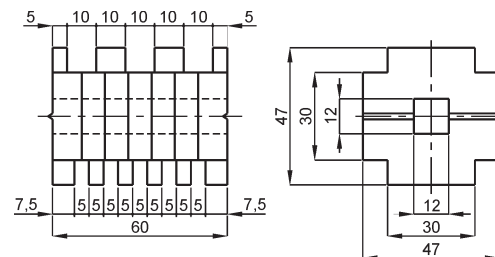

### DIMENSIONI - Dimensions

spessore sbarre busbar thickness	N° cave per blocchetto Nr of slot for block	altezza minima sbarre Min. busbar height	Resistenza agli sforzi elettrodinamici Electrodynamic strenght	Confezione Q.ty	CODICE CODE
5	5	2 mm	8 kN ( $\pm 10\%$ )	30	SBVB
6	4		10 kN ( $\pm 10\%$ )		
8	3	25 mm	12 kN ( $\pm 10\%$ )		
10	3		14 kN ( $\pm 10\%$ )		
Spalla di fissaggio per sbarre di altezza 30, 50, 60, 80, 100, 120 mm Fixing shoulder for bars up to 30, 50, 60, 80, 100, 120 mm				12	SBPS

### Note - Note

DISTANZA TRA I SUPPORTI - DISTANCE BETWEEN HOLDERS										
Sbarre per fase (interasse 120mm) Bar x phase (interaxis 120mm)		Correnti di corto circuito efficaci RMS short circuit currents								
Nr.	Dim (mm)	12kA	20kA	30kA	40kA	50kA	60kA	70kA	75kA	80kA
4	30 x 5	740	440	280	210	165				
4	50 x 5	1160	645	410	305	245	195			
4	60 x 5	1420	745	475	350	285	225	190		
4	80 x 5	1980	945	590	440	355	280	240	225	210
4	100 x 5	2600	1160	700	525	420	330	285	265	250
4	120 x 5	3280	1450	810	300	480	380	325	300	285
4	30 x 6	930	560	355	265	210	170			
4	50 x 6	1530	810	515	380	310	240	210	195	
4	60 x 6	1880	930	590	440	350	280	240	225	210
4	80 x 6		1200	725	540	435	345	295	270	260
4	100 x 6		1500	855	640	510	405	345	320	305
4	120 x 6		1800	1000	735	590	430	395	370	350
3	30 x 8	1180	700	440	330	265	210	180		
3	50 x 8	1900	980	630	470	375	300	255	240	225
3	60 x 8	2300	1120	710	535	425	340	290	270	255
3	80 x 8		1450	870	650	520	415	355	330	310
3	100 x 8		1800	1030	765	610	470	415	390	365
3	120 x 8		2250	1230	880	700	480	460	445	420
3	30 x 10	1700	930	590	445	355	285	240	225	210
3	50 x 10		1300	810	610	490	390	335	310	290
3	60 x 10		1500	920	690	550	440	375	350	330
3	80 x 10		2000	1120	840	670	535	455	425	400
3	100 x 10			1350	980	780	540	520	495	465
3	120 x 10			1630	1120	890	545	520	510	500